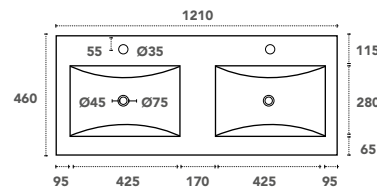

VAS-1000CER-N

VAS-1200CER-SC

Références	Poids net (kg)	Poids brut (kg)	Dimension emballage (mm) L x P x H
VAS-600CER	11.5	12	620 x 480 x 170
VAS-700CER	13	14	720 x 480 x 170
VAS-800CER	14.5	16	820 x 480 x 170
VAS-900CER	16.5	18	920 x 480 x 170
VAS-1000CER	17.5	19.8	1020 x 480 x 170
VAS-1200CER-SC	22	24	1220 x 480 x 170

Vasques céramique CÉRÈS

Garantie
3 ans

Plan simple vasque excentrée

Disponible en 2 dimensions : 1000 et 1200 mm
Présence d'un trop-plein
Finition blanc brillant ou noir mat
Livrée sans bonde

Profondeur de cuve

- VAS-1000CER-CG
- VAS-1000CER-CGN

- VAS-1200CER-CG

- VAS-1200CER-CD

Références	Poids net (kg)	Poids brut (kg)	Dimension emballage (mm) L x P x H
VAS-1000CER-CG	20	21	1020 x 480 x 170
VAS-1200CER-CG	22	24	1220 x 480 x 170
VAS-1200CER-CD	22	24	1220 x 480 x 170

Plan double vasque

Disponible en 2 dimensions : 1000 et 1200 mm
Présence d'un trop-plein
Finition blanc brillant ou noir mat
Livrée sans bonde

Profondeur de cuve

- VAS-1000CER-DV

- VAS-1200CER
- VAS-1200CER-N