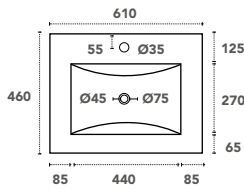

☐ VAS-600CER

☒ VAS-600CER-N