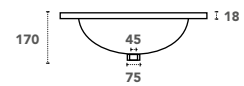

VAS-1000CER-N

VAS-1200CER-SC

Références	Poids net (kg)	Poids brut (kg)	Dimension emballage (mm) L x P x H
VAS-600CER	11.5	12	620 x 480 x 170
VAS-700CER	13	14	720 x 480 x 170
VAS-800CER	14.5	16	820 x 480 x 170
VAS-900CER	16.5	18	920 x 480 x 170
VAS-1000CER	17.5	19.8	1020 x 480 x 170
VAS-1200CER-SC	22	24	1220 x 480 x 170

Vasques céramique CÉRÈS

Garantie
3 ans

Plan simple vasque excentrée

Disponible en 2 dimensions : 1000 et 1200 mm
Présence d'un trop-plein
Finition blanc brillant ou noir mat
Livrée sans bonde

Profondeur de cuve

- VAS-1000CER-CG
- VAS-1000CER-CGN

- VAS-1200CER-CG

- VAS-1200CER-CD

Références	Poids net (kg)	Poids brut (kg)	Dimension emballage (mm) L x P x H
VAS-1000CER-CG	20	21	1020 x 480 x 170
VAS-1200CER-CG	22	24	1220 x 480 x 170
VAS-1200CER-CD	22	24	1220 x 480 x 170

Plan double vasque

Disponible en 2 dimensions : 1000 et 1200 mm
Présence d'un trop-plein
Finition blanc brillant ou noir mat
Livrée sans bonde

Profondeur de cuve

- VAS-1000CER-DV

- VAS-1200CER
- VAS-1200CER-N