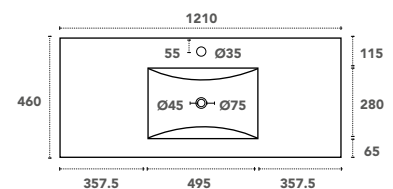

Finitions vasque

Blanc brillant Noir mat

Dimensions

600 - 700 - 800 - 900 - 1000 - 1200

Plan simple vasque centrée

Disponible en 6 dimensions :
600, 700, 800, 900, 1000 et 1200 mm
Présence d'un trop-plein
Finition blanc brillant ou noir mat
Livrée sans bonde

VAS-1000CER-N

VAS-1200CER-SC

Références	Poids net (kg)	Poids brut (kg)	Dimension emballage (mm) L x P x H
VAS-600CER	11.5	12	620 x 480 x 170
VAS-700CER	13	14	720 x 480 x 170
VAS-800CER	14.5	16	820 x 480 x 170
VAS-900CER	16.5	18	920 x 480 x 170
VAS-1000CER	17.5	19.8	1020 x 480 x 170
VAS-1200CER-SC	22	24	1220 x 480 x 170

Vasques céramique CÉRÈS

Garantie
3 ans

Plan simple vasque excentrée

Disponible en 2 dimensions : 1000 et 1200 mm
Présence d'un trop-plein
Finition blanc brillant ou noir mat
Livrée sans bonde

Profondeur de cuve

- VAS-1000CER-CG
- VAS-1000CER-CGN

- VAS-1200CER-CG

- VAS-1200CER-CD

Références	Poids net (kg)	Poids brut (kg)	Dimension emballage (mm) L x P x H
VAS-1000CER-CG	20	21	1020 x 480 x 170
VAS-1200CER-CG	22	24	1220 x 480 x 170
VAS-1200CER-CD	22	24	1220 x 480 x 170