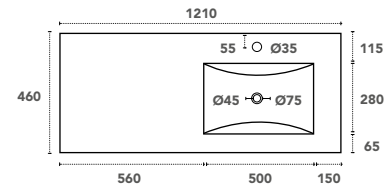

VAS-1000CER-N

VAS-1200CER-SC

Références	Poids net (kg)	Poids brut (kg)	Dimension emballage (mm) L x P x H
VAS-600CER	11.5	12	620 x 480 x 170
VAS-700CER	13	14	720 x 480 x 170
VAS-800CER	14.5	16	820 x 480 x 170
VAS-900CER	16.5	18	920 x 480 x 170
VAS-1000CER	17.5	19.8	1020 x 480 x 170
VAS-1200CER-SC	22	24	1220 x 480 x 170

Vasques céramique CÉRÈS

Garantie
3 ans

Plan simple vasque excentrée

Disponible en 2 dimensions : 1000 et 1200 mm
Présence d'un trop-plein
Finition blanc brillant ou noir mat
Livrée sans bonde

Profondeur de cuve

- VAS-1000CER-CG
- VAS-1000CER-CGN

- VAS-1200CER-CG

- VAS-1200CER-CD

Références	Poids net (kg)	Poids brut (kg)	Dimension emballage (mm) L x P x H
VAS-1000CER-CG	20	21	1020 x 480 x 170
VAS-1200CER-CG	22	24	1220 x 480 x 170
VAS-1200CER-CD	22	24	1220 x 480 x 170

Plan double vasque

Disponible en 2 dimensions : 1000 et 1200 mm
Présence d'un trop-plein
Finition blanc brillant ou noir mat
Livrée sans bonde

Profondeur de cuve

- VAS-1000CER-DV

- VAS-1200CER
- VAS-1200CER-N