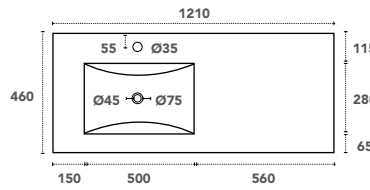

VAS-1000CER-N

VAS-1200CER-SC

Références	Poids net (kg)	Poids brut (kg)	Dimension emballage (mm) L x P x H
VAS-600CER	11.5	12	620 x 480 x 170
VAS-700CER	13	14	720 x 480 x 170
VAS-800CER	14.5	16	820 x 480 x 170
VAS-900CER	16.5	18	920 x 480 x 170
VAS-1000CER	17.5	19.8	1020 x 480 x 170
VAS-1200CER-SC	22	24	1220 x 480 x 170

Vasques céramique CÉRÈS

Garantie
3 ans

Plan simple vasque excentrée

Disponible en 2 dimensions : 1000 et 1200 mm
Présence d'un trop-plein
Finition blanc brillant ou noir mat
Livrée sans bonde

Profondeur de cuve

- VAS-1000CER-CG
- VAS-1000CER-CGN

- VAS-1200CER-CG

- VAS-1200CER-CD

Références	Poids net (kg)	Poids brut (kg)	Dimension emballage (mm) L x P x H
VAS-1000CER-CG	20	21	1020 x 480 x 170
VAS-1200CER-CG	22	24	1220 x 480 x 170
VAS-1200CER-CD	22	24	1220 x 480 x 170

Plan double vasque

Disponible en 2 dimensions : 1000 et 1200 mm
Présence d'un trop-plein
Finition blanc brillant ou noir mat
Livrée sans bonde

Profondeur de cuve

- VAS-1000CER-DV

- VAS-1200CER
- VAS-1200CER-N