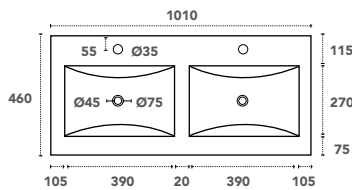

VAS-1000CER-N

VAS-1200CER-SC

Références	Poids net (kg)	Poids brut (kg)	Dimension emballage (mm) L x P x H
VAS-600CER	11.5	12	620 x 480 x 170
VAS-700CER	13	14	720 x 480 x 170
VAS-800CER	14.5	16	820 x 480 x 170
VAS-900CER	16.5	18	920 x 480 x 170
VAS-1000CER	17.5	19.8	1020 x 480 x 170
VAS-1200CER-SC	22	24	1220 x 480 x 170

Vasques céramique CÉRÈS

Garantie
3 ans

Plan simple vasque excentrée

Disponible en 2 dimensions : 1000 et 1200 mm
Présence d'un trop-plein
Finition blanc brillant ou noir mat
Livrée sans bonde

Profondeur de cuve

- VAS-1000CER-CG
- VAS-1000CER-CGN

- VAS-1200CER-CG

- VAS-1200CER-CD

Références	Poids net (kg)	Poids brut (kg)	Dimension emballage (mm) L x P x H
VAS-1000CER-CG	20	21	1020 x 480 x 170
VAS-1200CER-CG	22	24	1220 x 480 x 170
VAS-1200CER-CD	22	24	1220 x 480 x 170

Plan double vasque

Disponible en 2 dimensions : 1000 et 1200 mm
Présence d'un trop-plein
Finition blanc brillant ou noir mat
Livrée sans bonde

Profondeur de cuve

- VAS-1000CER-DV

- VAS-1200CER
- VAS-1200CER-N