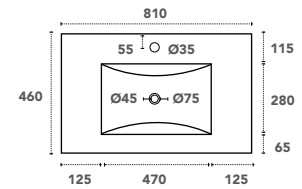

☐ VAS-800CER

☒ VAS-800CER-N