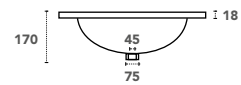

Profondeur de cuve

☐ VAS-600CER

☒ VAS-600CER-N