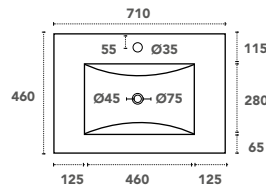

☐ VAS-700CER