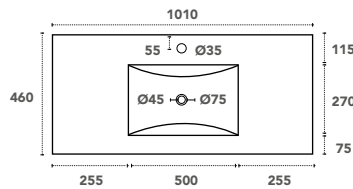

☐ VAS-1000CER

☒ VAS-1000CER-N