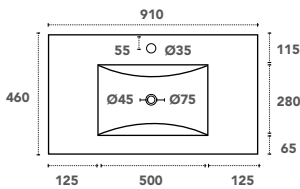

☐ VAS-900CER