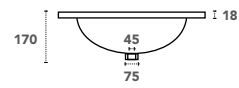

VAS-1000CER-N

VAS-1200CER-SC

Références	Poids net (kg)	Poids brut (kg)	Dimension emballage (mm) L x P x H
VAS-600CER	11.5	12	620 x 480 x 170
VAS-700CER	13	14	720 x 480 x 170
VAS-800CER	14.5	16	820 x 480 x 170
VAS-900CER	16.5	18	920 x 480 x 170
VAS-1000CER	17.5	19.8	1020 x 480 x 170
VAS-1200CER-SC	22	24	1220 x 480 x 170

Vasques céramique CÉRÈS

Garantie
3 ans

Plan simple vasque excentrée

Disponible en 2 dimensions : 1000 et 1200 mm
Présence d'un trop-plein
Finition blanc brillant ou noir mat
Livrée sans bonde

Profondeur de cuve

- VAS-1000CER-CG
- VAS-1000CER-CGN

- VAS-1200CER-CG

- VAS-1200CER-CD

Références	Poids net (kg)	Poids brut (kg)	Dimension emballage (mm) L x P x H
VAS-1000CER-CG	20	21	1020 x 480 x 170
VAS-1200CER-CG	22	24	1220 x 480 x 170
VAS-1200CER-CD	22	24	1220 x 480 x 170

Plan double vasque

Disponible en 2 dimensions : 1000 et 1200 mm
Présence d'un trop-plein
Finition blanc brillant ou noir mat
Livrée sans bonde

Profondeur de cuve

- VAS-1000CER-DV

- VAS-1200CER
- VAS-1200CER-N