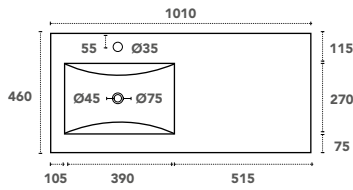

VAS-1000CER-N

VAS-1200CER-SC

Références	Poids net (kg)	Poids brut (kg)	Dimension emballage (mm) L x P x H
VAS-600CER	11.5	12	620 x 480 x 170
VAS-700CER	13	14	720 x 480 x 170
VAS-800CER	14.5	16	820 x 480 x 170
VAS-900CER	16.5	18	920 x 480 x 170
VAS-1000CER	17.5	19.8	1020 x 480 x 170
VAS-1200CER-SC	22	24	1220 x 480 x 170

Vasques céramique CÉRÈS

Garantie
3 ans

Plan simple vasque excentrée

Disponible en 2 dimensions : 1000 et 1200 mm
Présence d'un trop-plein
Finition blanc brillant ou noir mat
Livrée sans bonde

Profondeur de cuve

- VAS-1000CER-CG
- VAS-1000CER-CGN

- VAS-1200CER-CG

- VAS-1200CER-CD

Références	Poids net (kg)	Poids brut (kg)	Dimension emballage (mm) L x P x H
VAS-1000CER-CG	20	21	1020 x 480 x 170
VAS-1200CER-CG	22	24	1220 x 480 x 170
VAS-1200CER-CD	22	24	1220 x 480 x 170

Plan double vasque

Disponible en 2 dimensions : 1000 et 1200 mm
Présence d'un trop-plein
Finition blanc brillant ou noir mat
Livrée sans bonde

Profondeur de cuve

- VAS-1000CER-DV

- VAS-1200CER
- VAS-1200CER-N